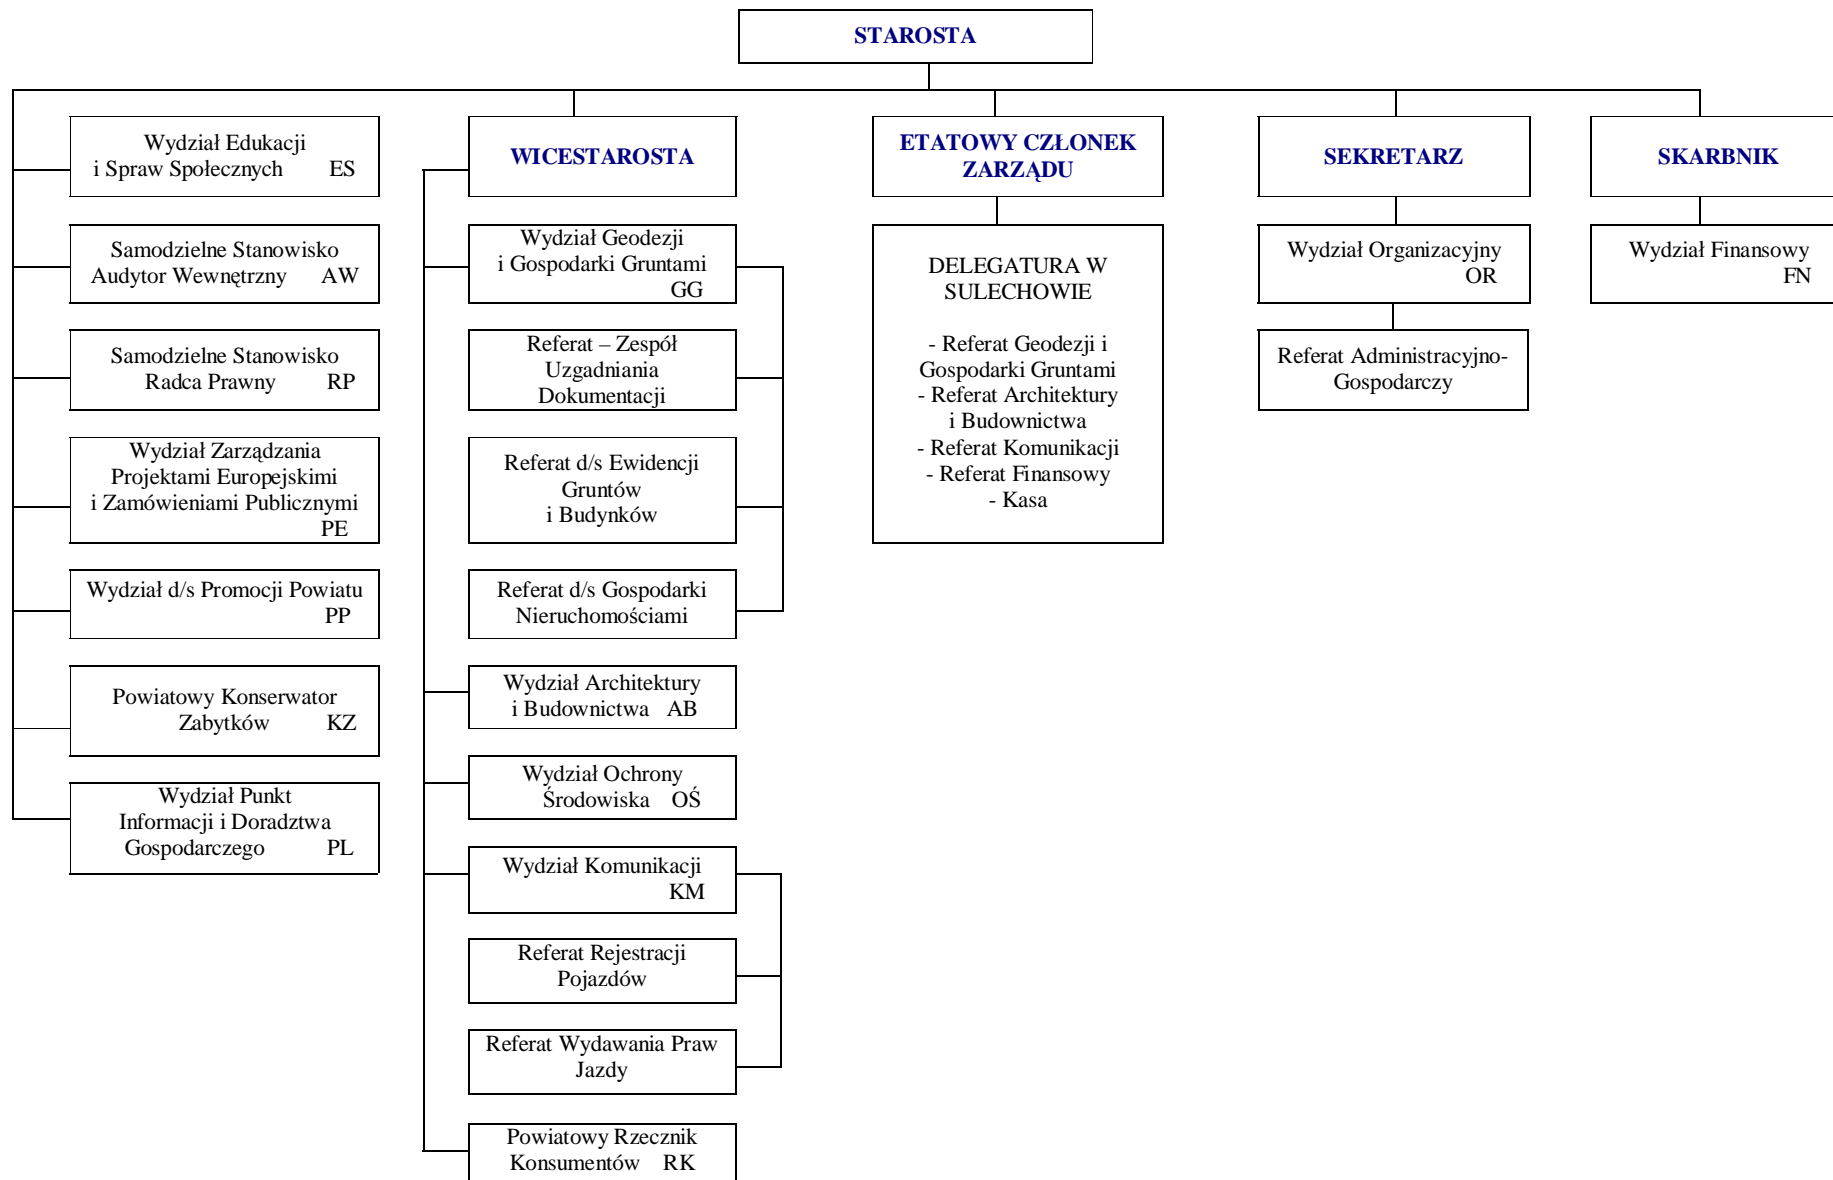

## SCHEMAT ORGANIZACYJNY STAROSTWA POWIATU ZIELONOGÓRSKIEGO

Rysunek nr 1''