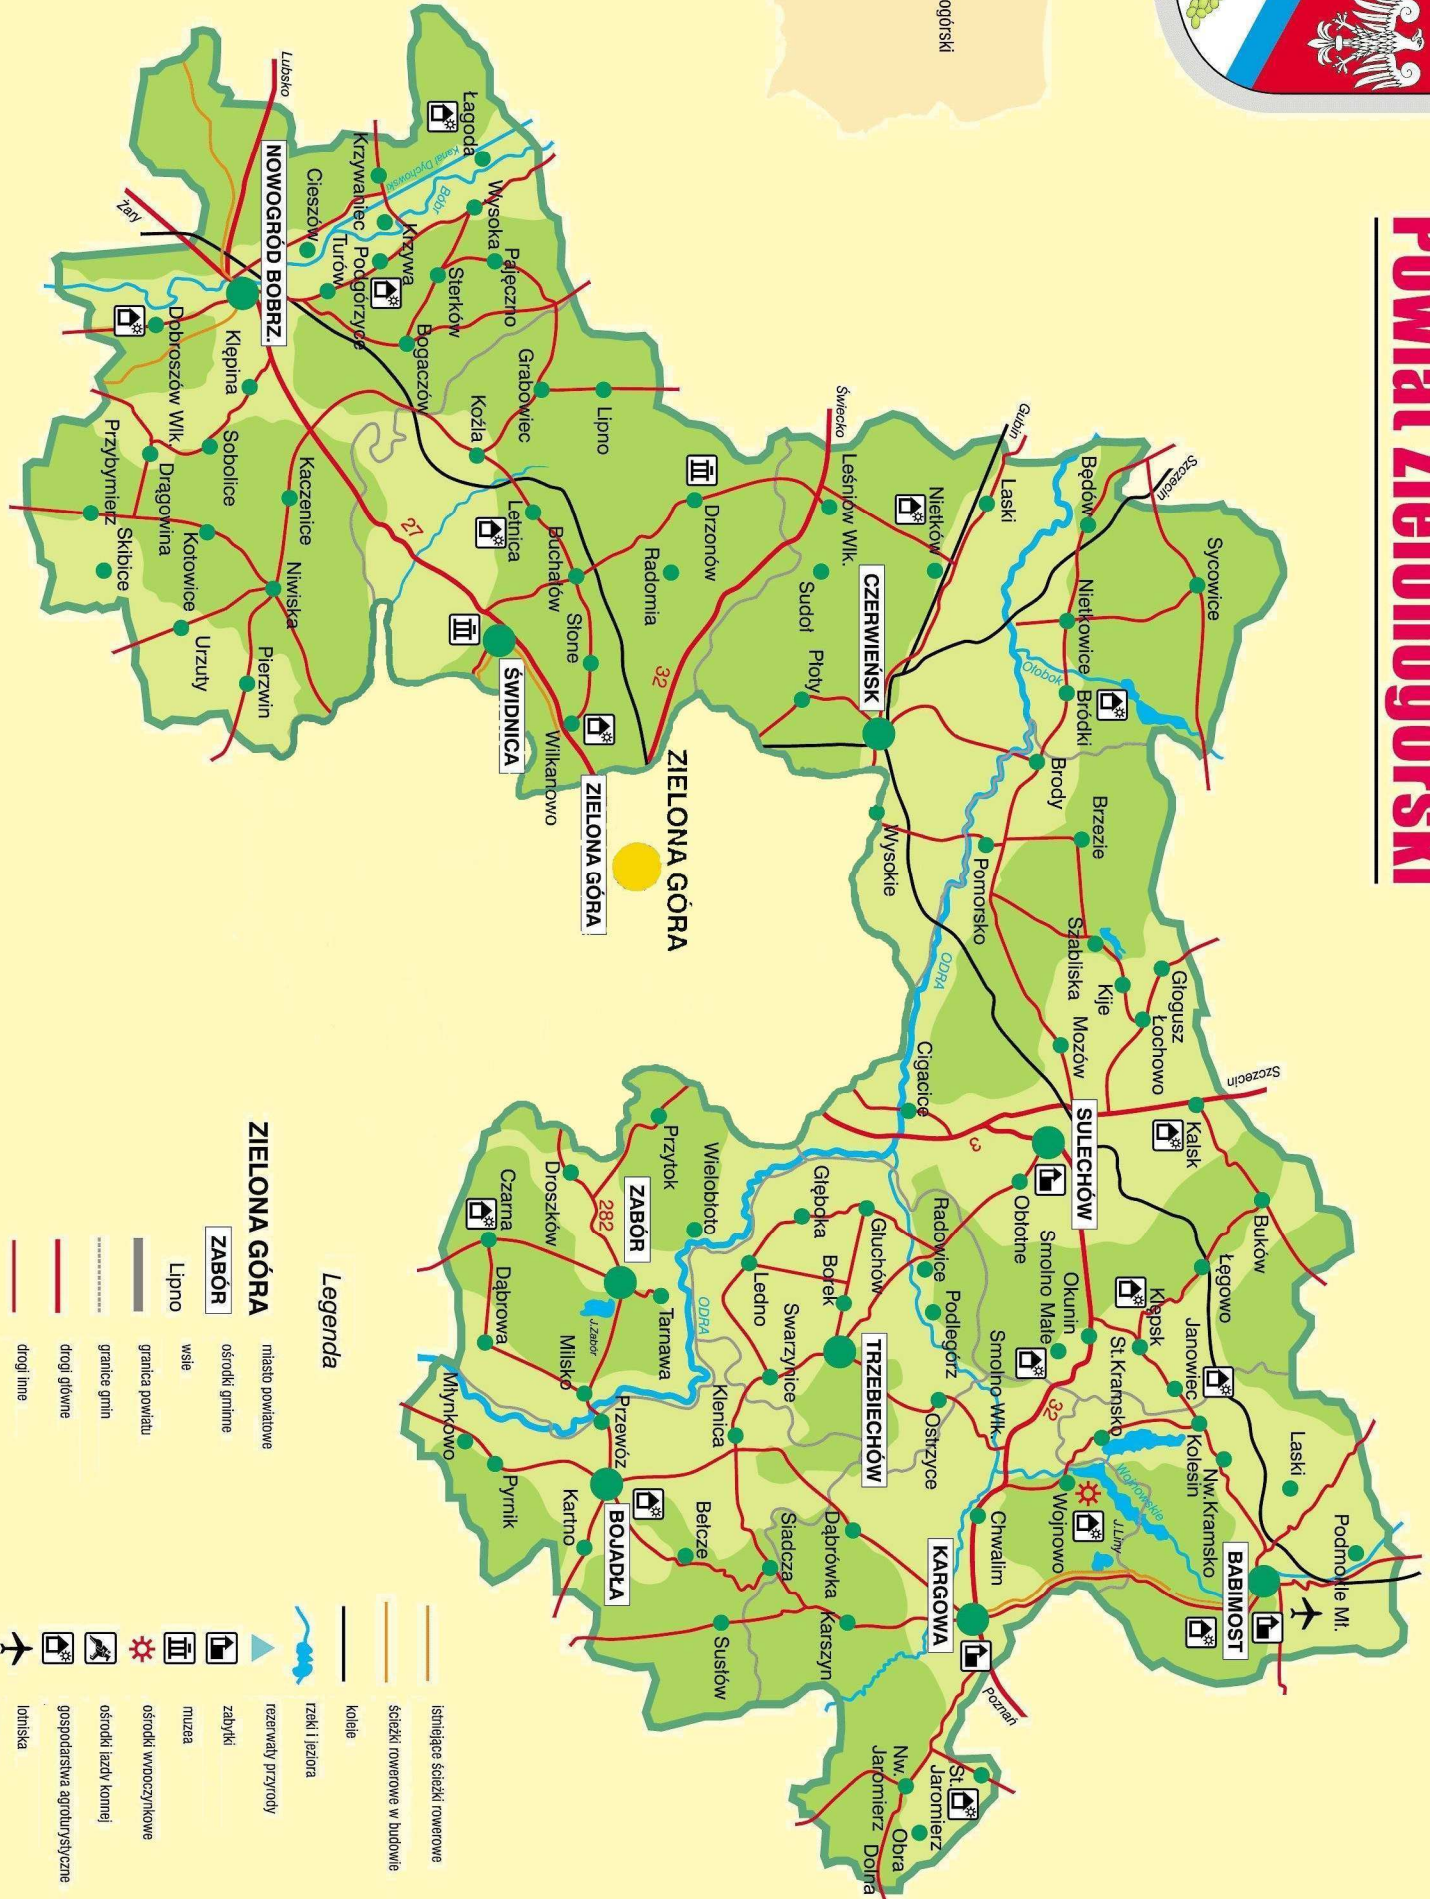

Powiat Zielonogórski

Legenda

- | | | | |
|--|-------------------|--|------------------------------|
| | miasto powiatowe | | rzeki i jeziora |
| | osiedle graniczne | | koleje |
| | osiedle | | istniejące ścieżki rowerowe |
| | granica powiatu | | ścieżki rowerowe w budowie |
| | granice gmin | | rezerwat przyrody |
| | drogi główne | | zabytki |
| | drogi inne | | muzea |
| | | | osiedle wyciecznikowe |
| | | | osiedle targowiskowe |
| | | | gospodarstwa agroturystyczne |
| | | | lotniska |