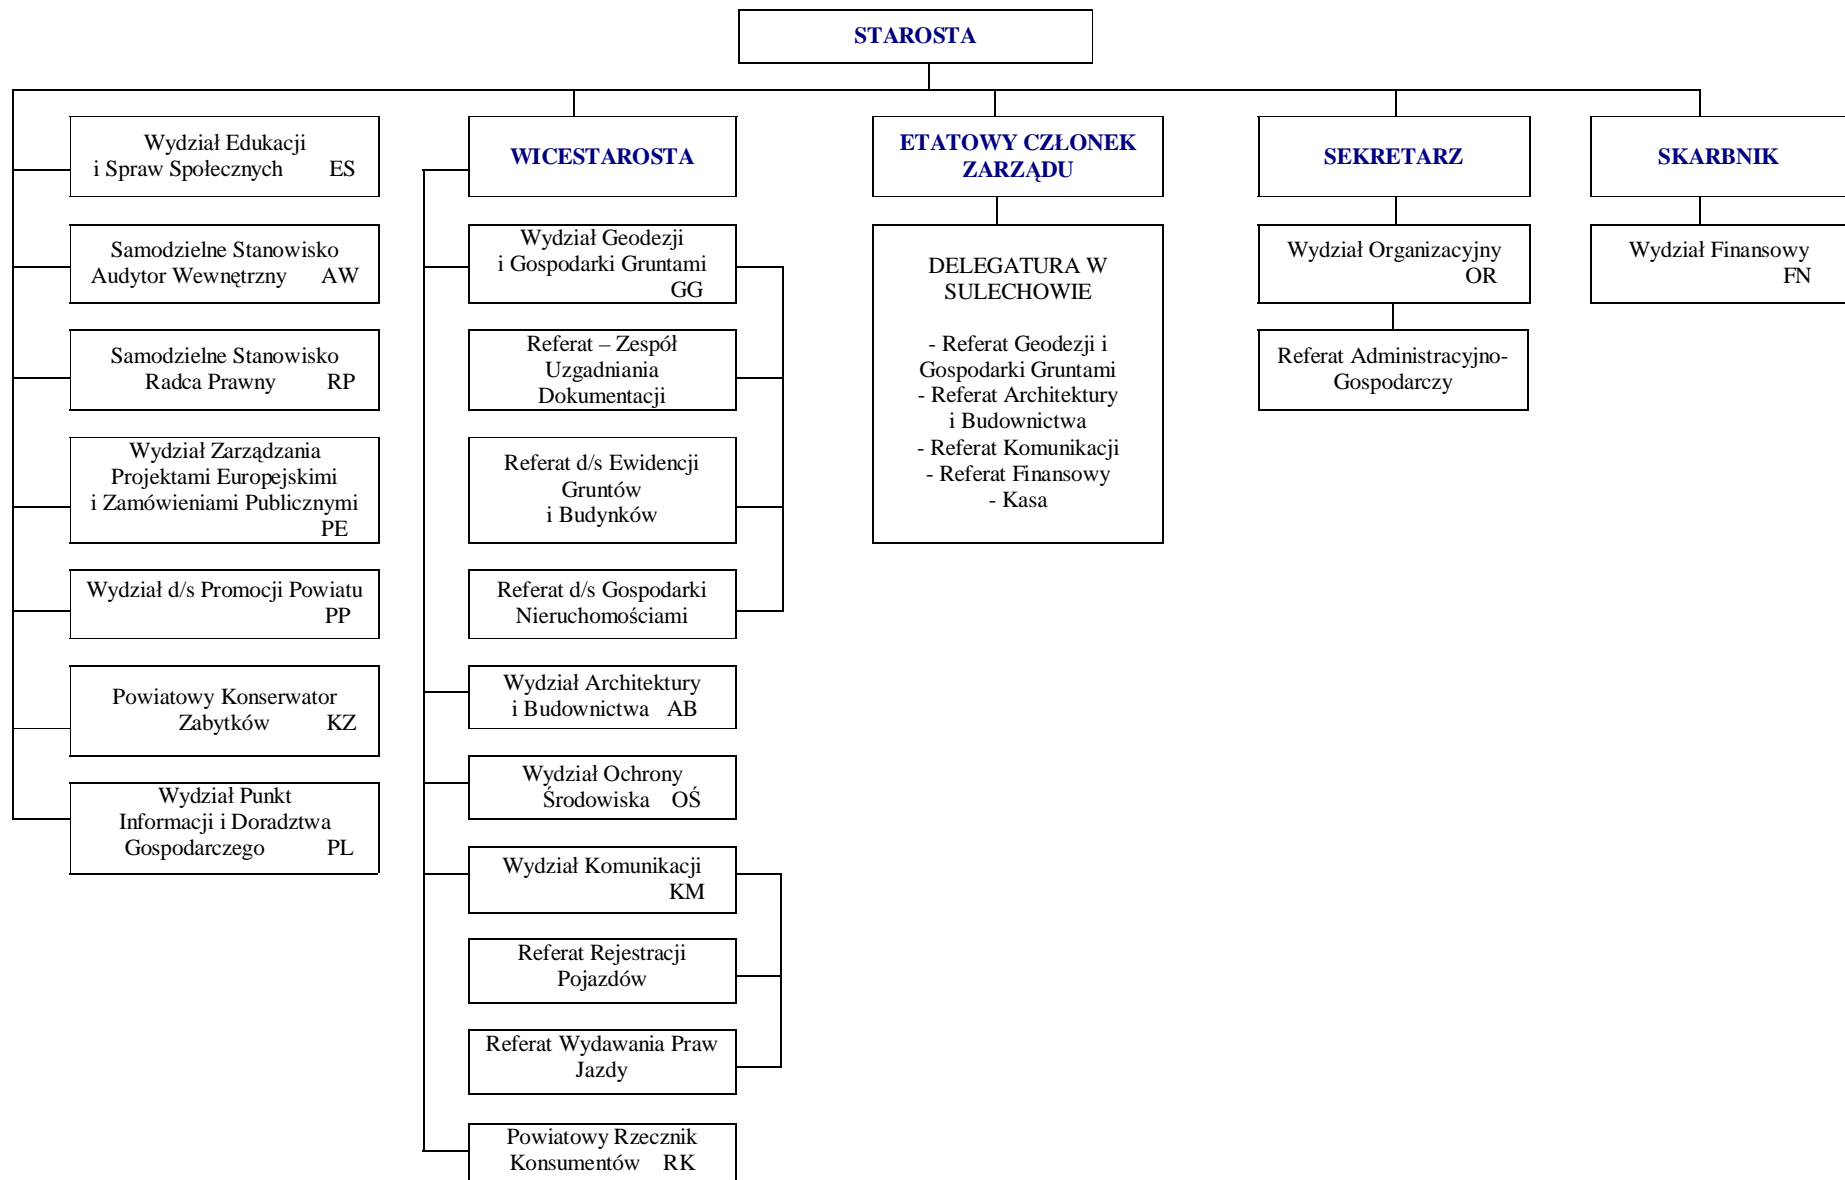

## SCHEMAT ORGANIZACYJNY STAROSTWA POWIATU ZIELONOGÓRSKIEGO

Rysunek nr 1''